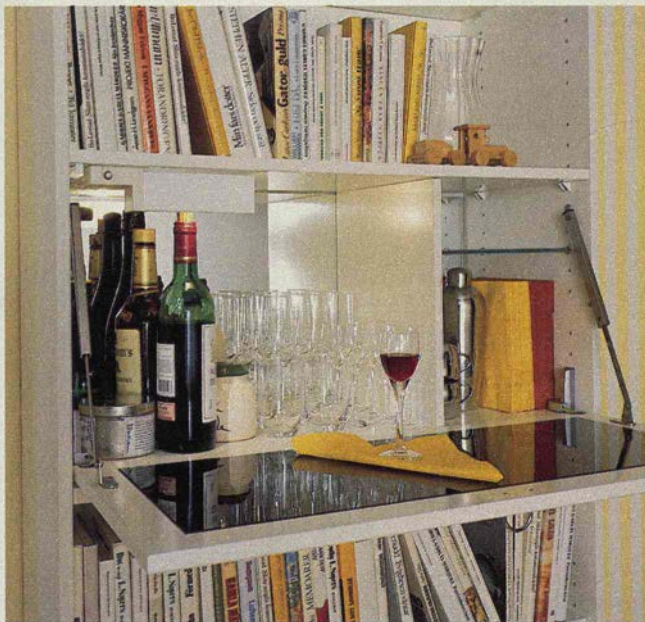

KAVALJER barskåpsinsats **895.-** Vitlackerad. Utfällbar skiva med härdat glas, enkel att rengöra. Passar till grunddel och påbyggnadsdel 80 cm. Se sid 255.

KAVALJER arbetsplats **2.495.-** Vitlackerad. Med dörrar och utdragbar tangentbordshylla. Se sid 306. **FONOLIT** belysning **198.-**